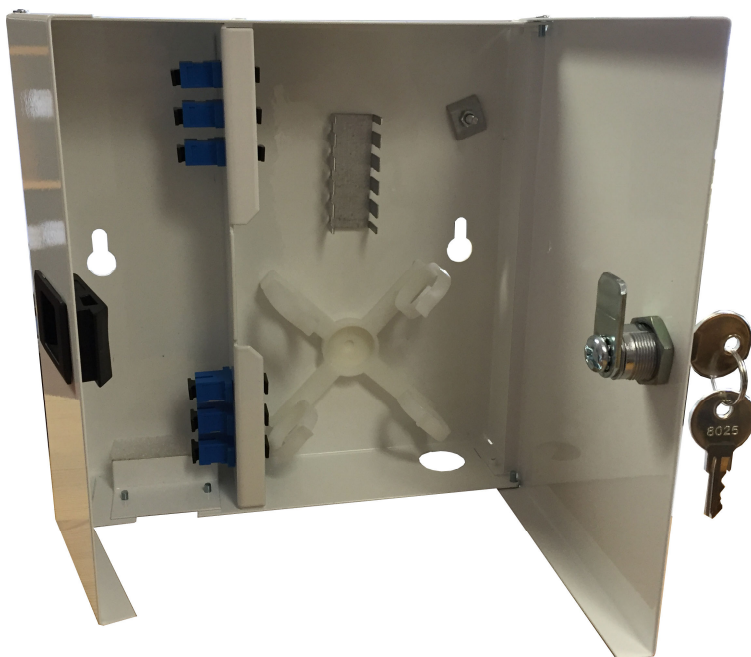

# Väggskåp 6xSC-simplex

## Beställningsinformation

Produktnr	E-nummer	Benämning
150324	50 550 49	Skåp vägg 6xSC-simplex

Väggskåp att användas som överlämningspunkt i fiberoptiska nät, utfört i vit pulverlackad stålplåt.

Skåpet har 2 st dörrar, varav den högra är låsbar, vilket medger en säker överlämning mellan olika nätägare.

Skåpet levereras med bricka för 6 st SC-simplex (eller LC-duplex) skarvstycken, rangeringsdetaljer för överbliven kabel och hållare för smouvar.

Kabelingång (21mm) till den högra sidan i skåpets underkant och utgång för patchar/anslutningskablar i botten på vänstra delen.

## Användningsområde

Som överlämningspunkt i fiberoptiska nät, främst där utrymmet inte medger montage av golvskåp eller stativ.